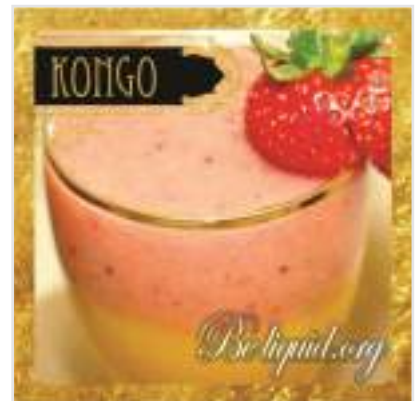

Hawaiian Punch

\$80.00

Ref:

Una bebida de playa sol y arena directo a tu paladar mezclando notas de frutos tropicales y dulces que podrás disfrutar en cualquier lugar. La sensación fresca y cítrica del limón, de la piña y de la naranja enmarca esta bebida un sabor a moras jugosas.

Thor

\$80.00

Ref:

El melón en su mejor exposición mezclado con frutas tropicales que explotan en tu paladar, una fusión perfecta y muy bien definida de, fresca, frutal. Una verdadera función dulce con notas cítricas finales.